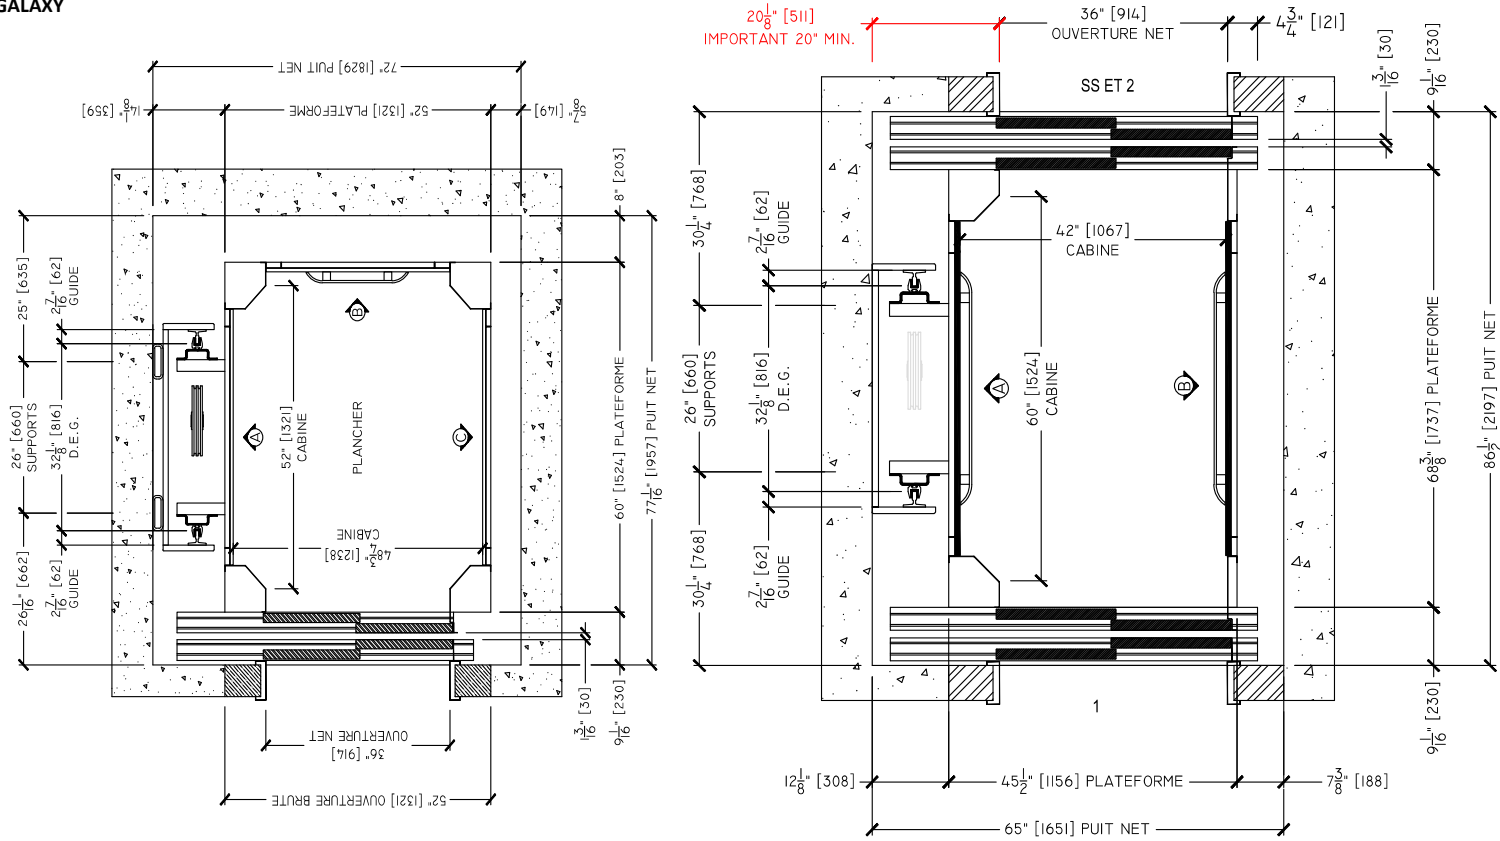

NOM DU MODÈLE  
GALAXY

CAPACITÉ (LBS)	PUITS		CABINE INTÉRIEURE		AV/ ARR/COTÉ	TYPE D'ENTRÉE	LARGEUR DE L'ENTRÉE
	LARGEUR	PROFONDEUR	LARGEUR	PROFONDEUR			
1400	6'-00"	6'-5 1/16"	4'-0 3/4"	4'-04"	A	LDV	3'-00"
1400	5'-05 3/4"	6'-07"	3'-06"	5'-00"	A	LDV	3'-00"
1400	6'-00"	6'-6 1/8"	4'-0 3/4"	4'-04"	A/R	LDV	3'-00"
1400	5'-05 3/4"	7'-2 1/2"	3'-06"	5'-00"	A/R	LDV	3'-00"
1400	5'-7 7/8"	6'-10 3/8"	3'-06"	5'-00"	A/C	LDV	3'-00"

SURPLOMB		PROFONDEUR DE LA FOSSE		SALLE DES MACHINES	
TYPE	SURPLOMB	ENDROIT	PROFONDEUR	LARGEUR	PROFONDEUR
Neuf	137"	Canada	15"	4'-00"	4'-00"
Existant	à déterminer				

GRUPE NODDEM INC. SE RÉSERVE LE DROIT DE MODIFIER LES SPÉCIFICATIONS SANS PRÉAVIS.